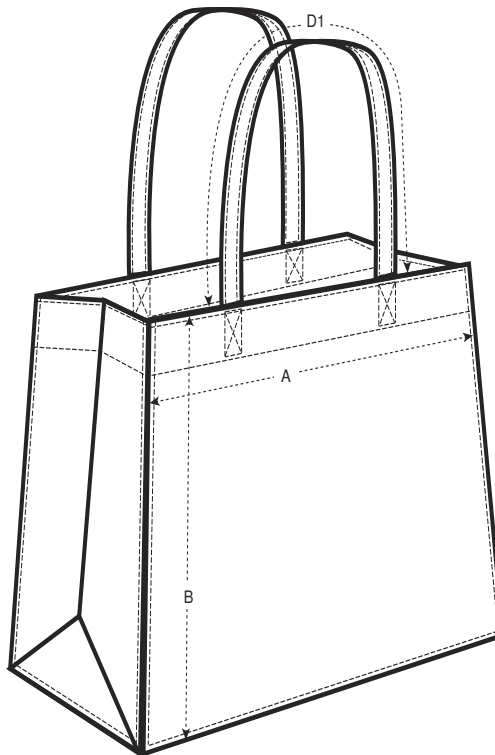

XS**S****M****L****XL****XXL**

Size guide

**XS****S****M****L****XL****XXL****A Half Chest****49****51.5****54****57****60****63****B Body Length****65****68****72****74****76****78****C Sleeve Length****61.5****64****65.5****67****68.5****70**

XS**S****M****L****XL****XXL**

Size guide

**XS****S****M****L****XL****XXL**

A Half Chest
B Body Length
C Sleeve Length

46**49****52****55****58****61****66****69****72****74****76****78****19.5****20.5****21.5****22.5****22.5****23.5**

STEVEN BLANCO WOVEN TOTE BAG

Size guide

SIZE

OS

A	Width	37
B	Length	39
D1	Strap Length	65

STEVEN BLANCO WOVEN TOTE BAG

Size guide

SIZE

OS

A	Width	49
B	Length	37
D1	Strap Length	70