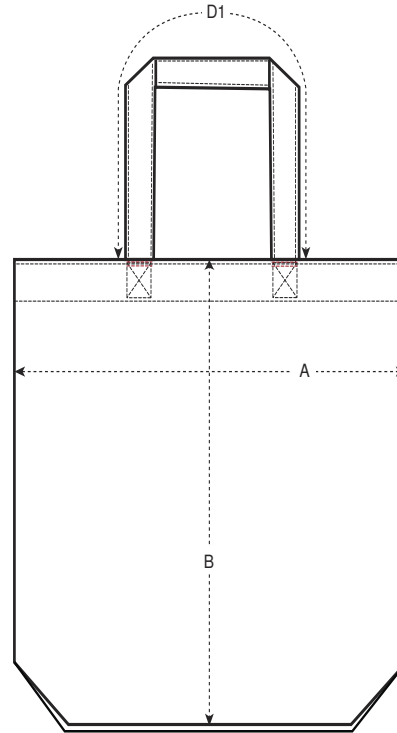

XS**S****M****L****XL****XXL**

Size guide

**XS****S****M****L****XL****XXL****A Half Chest****49****51.5****54****57****60****63****B Body Length****65****68****72****74****76****78****C Sleeve Length****61.5****64****65.5****67****68.5****70**

XS**S****M****L****XL****XXL**

Size guide

**XS****S****M****L****XL****XXL**

A Half Chest
B Body Length
C Sleeve Length

46**49****52****55****58****61****66****69****72****74****76****78****19.5****20.5****21.5****22.5****22.5****23.5**

STEVEN BLANCO WOVEN TOTE BAG

Size guide

SIZE

OS

A	Width	37
B	Length	39
D1	Strap Length	65

STEVEN BLANCO WOVEN TOTE BAG

Size guide

SIZE

OS

A	Width	49
B	Length	37
D1	Strap Length	70